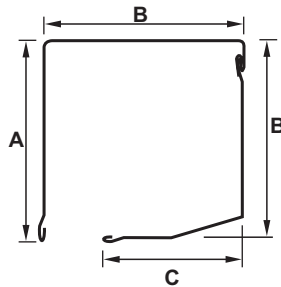

PUTZkasten Proterma

Der Putzkasten Proterma aus Aluminium zeichnet sich durch seinen geringen Platzbedarf aus. Er liegt energiesparend unter dem Putz.

Kastengröße	A	B	C
137 mm	52	137	98
150 mm	59	150	113
180 mm	59	180	143

ECKkasten Varimax

Der Eckkasten Varimax wird durch seine fünfeckige Form geprägt. Er passt sich jedem Baustil und jeder Fassade unauffällig an. Er wird vor das Fenster in die Laibung eingesetzt und schließt bündig mit der Hausfassade ab.

Kastengröße 20°	A	B	C
137 mm	141	137	105
150 mm	154	150	112
180 mm	183	180	146

RUNDkasten Formado

Der Rundkasten Formado besticht durch seine Formschönheit bei Montage auf dem Mauerwerk.

Kastengröße	A	B	C
137 mm	146	154	88
165 mm	172	181	103