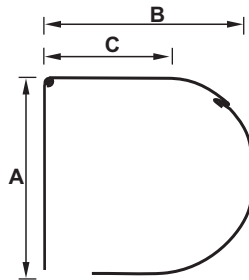

PUTZkasten Proterma

Der Putzkasten Proterma aus Aluminium zeichnet sich durch seinen geringen Platzbedarf aus. Er liegt energiesparend unter dem Putz.

Kastengröße	A	B	C
137 mm	52	137	98
150 mm	59	150	113
180 mm	59	180	143

ECKkasten Varimax

Der Eckkasten Varimax wird durch seine fünfeckige Form geprägt. Er passt sich jedem Baustil und jeder Fassade unauffällig an. Er wird vor das Fenster in die Laibung eingesetzt und schließt bündig mit der Hausfassade ab.

Kastengröße 20°	A	B	C
137 mm	141	137	105
150 mm	154	150	112
180 mm	183	180	146

RUNDkasten Formado

Der Rundkasten Formado besticht durch seine Formschönheit bei Montage auf dem Mauerwerk.

Kastengröße	A	B	C
137 mm	146	154	88
165 mm	172	181	103