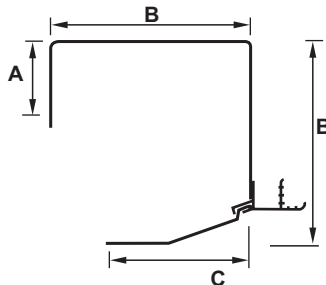

PUTZkasten Proterma

Der Putzkasten Proterma aus Aluminium zeichnet sich durch seinen geringen Platzbedarf aus. Er liegt energiesparend unter dem Putz.

Kastengröße	A	B	C
137 mm	52	137	98
150 mm	59	150	113
180 mm	59	180	143

ECKkasten Varimax

Der Eckkasten Varimax wird durch seine fünfeckige Form geprägt. Er passt sich jedem Baustil und jeder Fassade unauffällig an. Er wird vor das Fenster in die Laibung eingesetzt und schließt bündig mit der Hausfassade ab.

Kastengröße 20°	A	B	C
137 mm	141	137	105
150 mm	154	150	112
180 mm	183	180	146

RUNDkasten Formado

Der Rundkasten Formado besticht durch seine Formschönheit bei Montage auf dem Mauerwerk.

Kastengröße	A	B	C
137 mm	146	154	88
165 mm	172	181	103