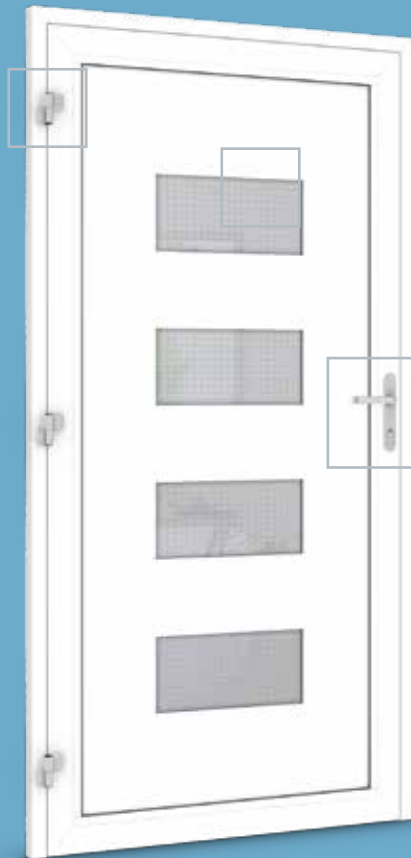

Modell AM16-06 | Innenansicht