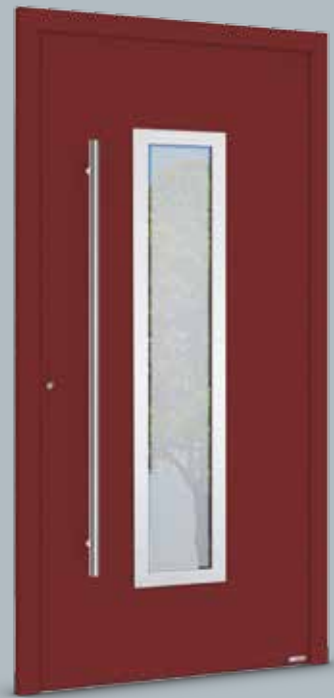

Modell AM16-03

$U_d = 1,2$