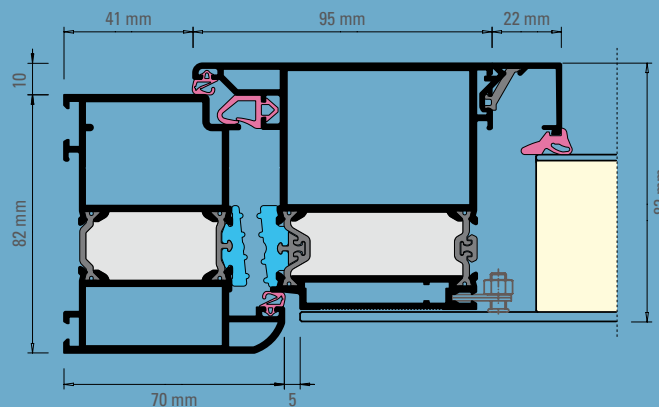

3-fach Verglasung

Innendrücker Lang-
schild (weiß oder EV1)

3-fach Verriegelung
(3 Schlüssel)

PROFILSERIE EXKLUSIV (außen flügelüberdeckend, innen Falzfüllung)
Profile geschäumt, inkl. Falzdämmprofilen

Hinweis:
Der Aktionspreis gilt für ein Türaußenmaß bis 1.150 x 2.150 mm. Größere Formate, weitere Modelle und andere Ausführungen auf Anfrage jederzeit möglich.