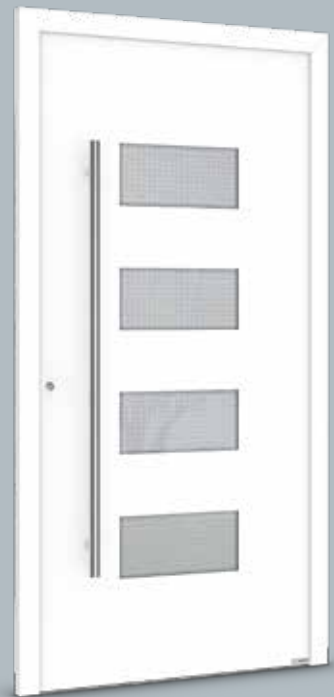

Modell AM16-06

$U_d = 1,2$