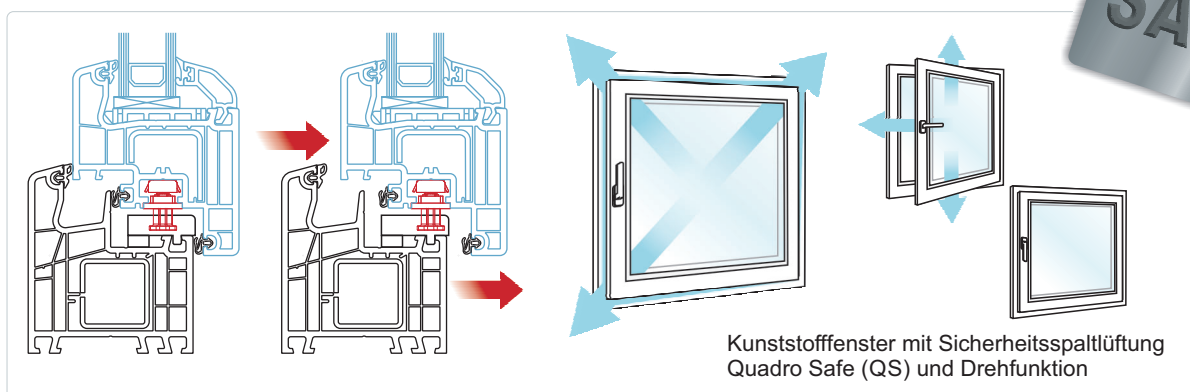

SPALTlüFTUNG QS

**Kippen ist out,
sicher lüften in!**

**Exklusiv bei bewa-plast:
Sicherheitsspaltlüftung
Quadro Safe**

beinhaltet
Einbruchschutz der Sicherheitsstufe B
mit 4-fach* Sicherheitsverriegelung

*alle 4 Ecken in SiS-Ausführung mit Pilzkopfpfäfen und Sicherheitsschließblech Stahl

Sicherheitsspalllüftung Quadro Safe (QS), sicher Lüften, auch in Abwesenheit!

Mit dem herkömmlichen Dreh-Kipp-Beschlag können Fenster nur gekippt oder weit geöffnet werden. Mit dem einzigartigen QS- Beschlag lässt sich der Flügel zusätzlich 6mm parallel zum Rahmen abstellen. Dabei ist die gleiche Sicherheit gegeben wie im geschlossenen Zustand des Fensters (bewa-plast Sicherheitsstufe B (Beschlag WK1)).

Die Bedienung erfolgt einfach über die Drehung des Fenstergriffs um 180°. Eine Frischluftzufuhr ist so sicher und unkompliziert zu jeder Zeit möglich.

Vorteile der Sicherheitsspalllüftung QS

- natürlicher Luftaustausch für gesundes Wohnen
- Vermeidung von Schimmelpilzbildung
- Lüftungsstellung von außen nicht sichtbar
- einfache Bedienung
- kein Durchzug, keine schlagenden Fenster
- weniger Energieverluste