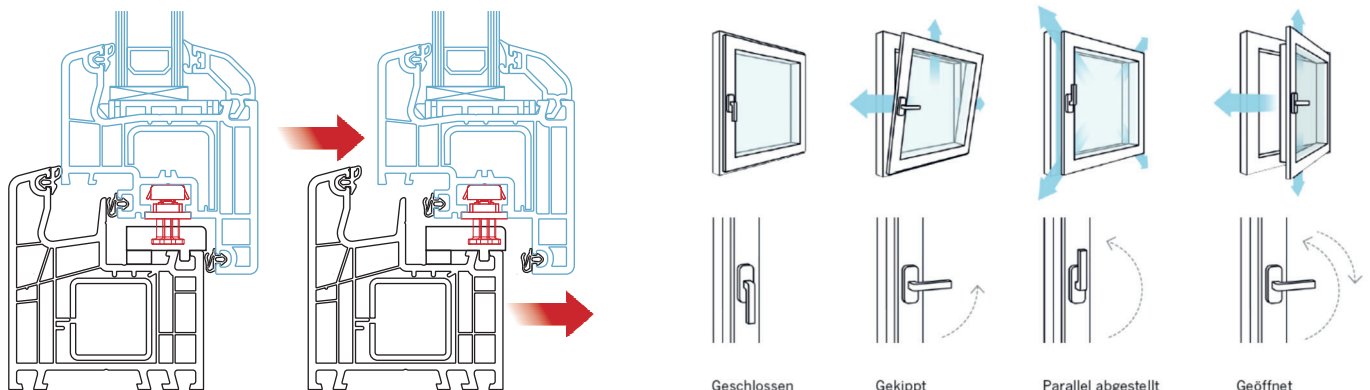

*alle 4 Ecken in SiS-Ausführung mit Pilzkopfpfäfen und Sicherheitsschließblech Stahl

Sicherheitsspalllüftung Quadro Safe (QS), sicher Lüften, auch in Abwesenheit!

Mit dem herkömmlichen Dreh-Kipp-Beschlag können Fenster nur gekippt oder weit geöffnet werden. Mit dem einzigartigen QS- Beschlag lässt sich der Flügel zusätzlich 6mm parallel zum Rahmen abstellen. Dabei ist die gleiche Sicherheit gegeben wie im geschlossenen Zustand des Fensters (bewa-plast Sicherheitsstufe B (Beschlag WK1)).

Die Bedienung erfolgt einfach über die Drehung des Fenstergriffs um 180°. Eine Frischluftzufuhr ist so sicher und unkompliziert zu jeder Zeit möglich.

Vorteile der Sicherheitsspalllüftung QS

- natürlicher Luftaustausch für gesundes Wohnen
- Vermeidung von Schimmelpilzbildung
- Lüftungsstellung von außen nicht sichtbar
- einfache Bedienung
- kein Durchzug, keine schlagenden Fenster
- weniger Energieverluste

Sicherheitsspalllüftung Quadro Safe (QS) - für ein angenehmes Wohnklima!

Weitere mögliche Ausführungen:

Rundum-Spalllüftung PAD:

Kunststofffenster mit Parallel-Abstell- und Drehfunktion

Rundum-Spalllüftung PADK:

Kunststofffenster mit Parallel-Abstell-, Dreh- und Kippfunktion

Fensterlüftung mit Parallelabstellung