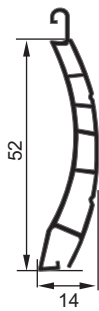

SONDERAKTION UVR*-ROLLADEN

**KUNSTSTOFFAUSFÜHRUNG
MIT REDUZIERTER AUFHEIZUNG.**

Bester Wärmeschutz im Sommer & Winter!¹⁾

Maxi-Profil N/52

10B weiß

21B grau

24B perlgrau

¹⁾Als Sonnenschutz auf Spalt stellen!

inkl. Stiftarretierung und Endleiste K-Plus.

Farbdarstellungen nicht verbindlich.
Farbabweichungen drucktechnisch bedingt!

* PVC-UVR= Weichmacherfrei (Unplasticized) mit versärgt reflektierender Rezeptur.

Für den 2. Rettungsweg:

Ausführung mit Sollbruchlamelle für Notbedienung.

Endleisten / Wickeldurchmesser siehe bewa-plast PVC-Rollläden Wickeltabelle.

Gültig bis Auftragseingangsdatum 30.08.2024. Preise zzgl. MwSt.
Aktion nicht kombinierbar mit anderen Aktionen oder Sondervereinbarungen.
Änderungen und Irrtümer vorbehalten.