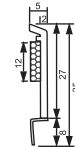

Grundkörper bei allen Dekoren weiß

Alle anderen bewa-plast Bankanschlüsse in weiß bzw. bunt.

Renovierungsdichtleisten

Lieferbar in den hier angegebenen Dekoren:

HPF R35

Deckbreite 31-40 mm

HPF RH 35

Deckbreite 32-42 mm