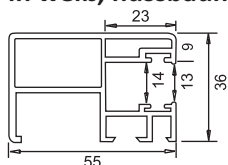

bewa-plast Aufsatzelemente AE

Grundkörper weiß

äußere Blende in Dekor: weiß, nussbaum, golden oak und aludec anthrazitgrau

Rolladenführung für Aufsatzelement AE

in weiß, nussbaum, golden oak und aludec anthrazitgrau