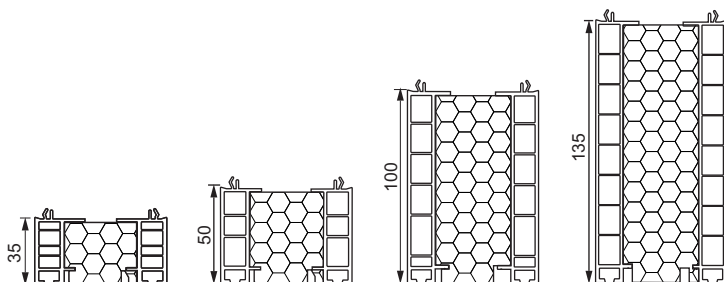

FARBÜBERSICHT für Aufsatzkästen und Zubehörprofile

bewa-plast Verbundverbreiterungen VWS

Alle Ausführungen ausschließlich in weiß lieferbar!

bewa-plast Thermo-Max

Gehäuse bunt, Kleine Blende ausschließlich in weiß und EV1

bewa-plast Aufsatzelemente AE

Grundkörper weiß

äußere Blende in Dekor: weiß, nussbaum, golden oak und aludec anthrazitgrau

Rolladenführung für Aufsatzelement AE

in weiß, nussbaum, golden oak und aludec anthrazitgrau

bewa-plast AE-Max

ausschließlich in weiß

Eventuelle Farb- und Strukturabweichungen der abgebildeten Muster gegenüber den Profilen sind drucktechnisch bedingt.
Änderungen und Irrtümer vorbehalten.