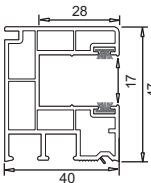

mit Bürste
für Minni mit
Weichlippe

MK 927

mit Bürste
für Minni mit
Weichlippe

MK 972/930

Adapterprofil (972) mit
Rollladenführung (RF930)
mit Bürste

bewa-plast Bankanschlüsse

FBA 140

Lieferbar in den hier angegebenen Dekoren: