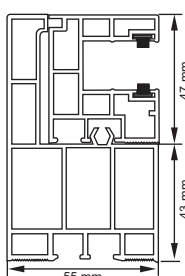

mit Bürste
für Minni mit
Weichlippe

MK 927

mit Bürste
für Minni mit
Weichlippe

MK 972/930

Adapterprofil (972) mit
Rollladenführung (RF930)
mit Bürste

bewa-plast Bankanschlüsse

FBA 140

Lieferbar in den hier angegebenen Dekoren:

Grundkörper bei allen Dekoren weiß

Alle anderen bewa-plast Bankanschlüsse in weiß bzw. bunt.

Renovierungsdichtleisten

Lieferbar in den hier angegebenen Dekoren:

HPF R35

Deckbreite 31-40 mm

HPF RH 35

Deckbreite 32-42 mm