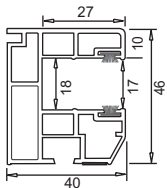

FARBÜBERSICHT für Aufsatzkästen und Zubehörprofile

bewa-plast Rollladenführungen

Lieferbar in den hier angegebenen Dekoren:

F101