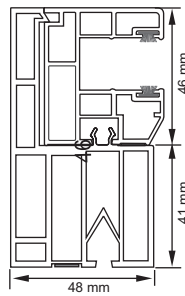

RLF101

Weitere Dekore möglich mit: