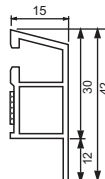

Grundkörper bei allen Dekoren weiß

Alle anderen bewa-plast Bankanschlüsse in weiß bzw. bunt.

Renovierungsdichtleisten

Lieferbar in den hier angegebenen Dekoren:

HPF R35

Deckbreite 31-40 mm

HPF RH 35

Deckbreite 32-42 mm