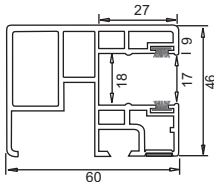

FARBÜBERSICHT für Aufsatzkästen und Zubehörprofile

bewa-plast Rollladenführungen

Lieferbar in den hier angegebenen Dekoren:

RG 109

Weitere Dekore möglich mit:

mit Bürste
für Minni mit
Weichlippe

mit Bürste
für Minni mit
Weichlippe

Adapterprofil (972) mit
Rollladenführung (RF930)
mit Bürste

bewa-plast Bankanschlüsse

Lieferbar in den hier angegebenen Dekoren:

Grundkörper bei allen Dekoren weiß

Alle anderen bewa-plast Bankanschlüsse in weiß bzw. bunt.

Renovierungsdichtleisten

Lieferbar in den hier angegebenen Dekoren:

Deckbreite 31-40 mm

Deckbreite 32-42 mm

Grundkörper bei allen Dekoren weiß

Alle anderen Renovierungsdichtleisten (R25/ R30/ R50) in weiß

Eventuelle Farb- und Strukturabweichungen der abgebildeten Muster gegenüber den Profilen sind drucktechnisch bedingt. Änderungen und Irrtümer vorbehalten.

	weiß
	nussbaum 436-2075
	golden oak 436-2036
	braun dekor 436-5071
	mahagoni 436-2085
	woodec turner oak malt ähnlich RAL 1001 470-3001
	woodec turner oak toffee ähnlich RAL 8028 470-3004
	aludec jet black ähnlich RAL 9011 bzw 9005 476-6062
	aludec DB703 ähnlich RAL DB703 470-1014
	aludec anthrazitgrau ähnlich RAL 7016 470-6003
	aludec basaltgrau ähnlich RAL 7012 470-6048
	aludec fenstergrau ähnlich RAL 7040 470-6066
	aludec umbragrau ähnlich RAL 7022 470-6065