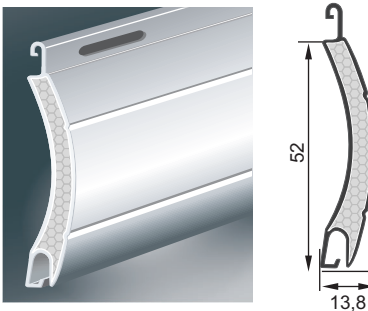

Maxi-Profil AP.S/52