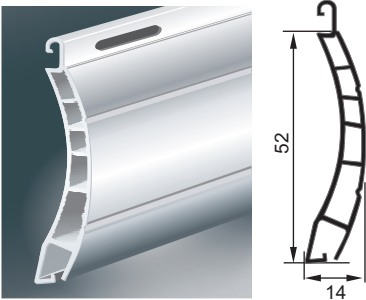

Bedienung wahlweise mit Gurt, Kurbel oder Motorantrieb.

AUSFÜHRUNGEN UVR-ROLLLÄDEN

Maxi-Profil N/52

Mini-Profil M/40

DEKORE

Die Verstärkung der PVC Rollläden erfolgt gemäß technischem Datenblatt.

bewa-plast Endleisten für Rollläden