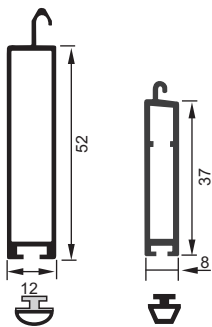

Bedienung wahlweise mit Gurt, Kurbel oder Motorantrieb.

AUSFÜHRUNGEN UVR-ROLLLÄDEN

Maxi-Profil N/52

Mini-Profil M/40

DEKORE

Die Verstärkung der PVC Rollläden erfolgt gemäß technischem Datenblatt.

bewa-plast Endleisten für Rollläden

Aluhohlendleisten

Maxi Mini

PVC-Endleiste K-Plus

Maxi Mini

Aluhohlendleisten Ausführung mit Anschlagstoppfern in 28, 40 oder 60 mm rund.

AUSFÜHRUNG MIT NOTBEDIENUNG FÜR DEN 2. RETTUNGSWEG MIT FELXSCHARNIER.