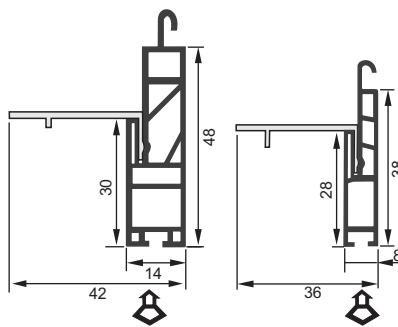

Bedienung wahlweise mit Gurt, Kurbel oder Motorantrieb.

AUSFÜHRUNGEN UVR-ROLLLÄDEN

Maxi-Profil N/52

Mini-Profil M/40

DEKORE

Die Verstärkung der PVC Rollläden erfolgt gemäß technischem Datenblatt.

bewa-plast Endleisten für Rollläden

Aluhohlendleisten

Maxi Mini

PVC-Endleiste K-Plus

Maxi Mini

Aluhohlendleisten Ausführung mit Anschlagstoppfern in 28, 40 oder 60 mm rund.

AUSFÜHRUNG MIT NOTBEDIENUNG FÜR DEN 2. RETTUNGSWEG MIT FELXSCHARNIER.