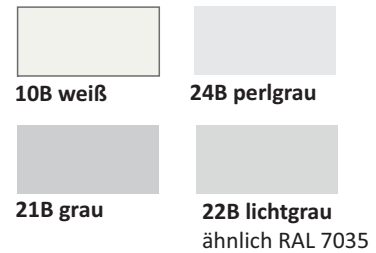

Bedienung wahlweise mit Gurt, Kurbel oder Motorantrieb.

AUSFÜHRUNGEN UVR-ROLLLÄDEN

Maxi-Profil N/52

Mini-Profil M/40

DEKORE

Die Verstärkung der PVC Rollläden erfolgt gemäß technischem Datenblatt.

bewa-plast Endleisten für Rollläden