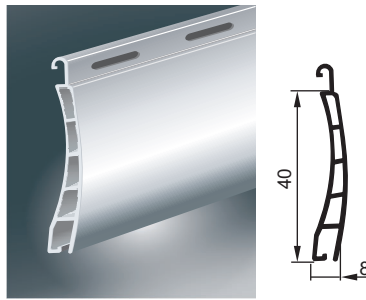

Mini-Profil M/40