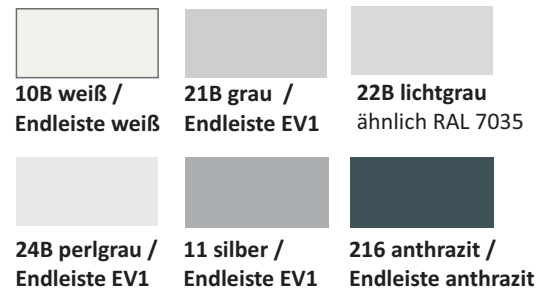

Perfekt abgestimmte Aluminium-Rollläden:

Maxi-Profil AP.S/52

Mini-Profil AP.S/37

DEKORE

Wir beraten Sie gerne: