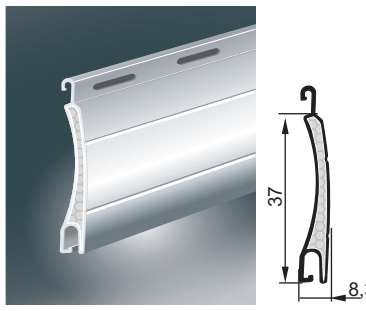

Mini-Profil AP.S/37