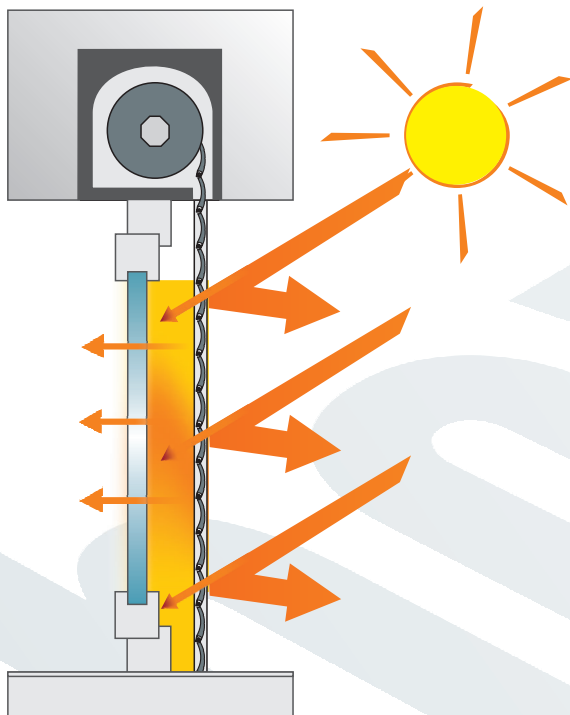

UVR - ROLLADEN

Mehr als Sicht- & Sonnenschutz

MIT NOTÖFFNUNG SPEZIELL FÜR RETTUNGSWEGE

Funktioniert immer, gerade dann, wenn es darauf ankommt.
Ohne Kurbel, ohne Akku.

EINFACH - SCHNELL - ZUVERLÄSSIG

UVR-Rolladen mit
strahlungsreflektierender Rolladenrezeptur.

- | Mit geprüfter Thermostabilität.
- | Serienmäßige Verschiebesicherung durch stabile Stiftarretierung.
- | Mit zuverlässiger Notbedienung für Rettungswege ausführbar.
- | Reduzierte Aufheizung durch UVR-Ausführung.