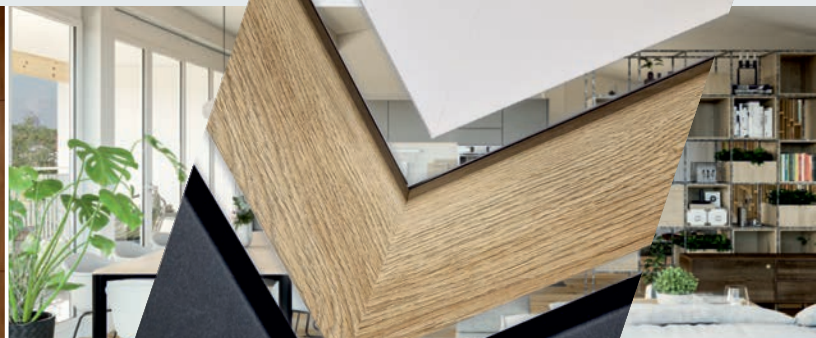

BEWA-PLAST DEKOR WELT

Hochwertig, langlebig, pflegeleicht!

Stand 01.2026